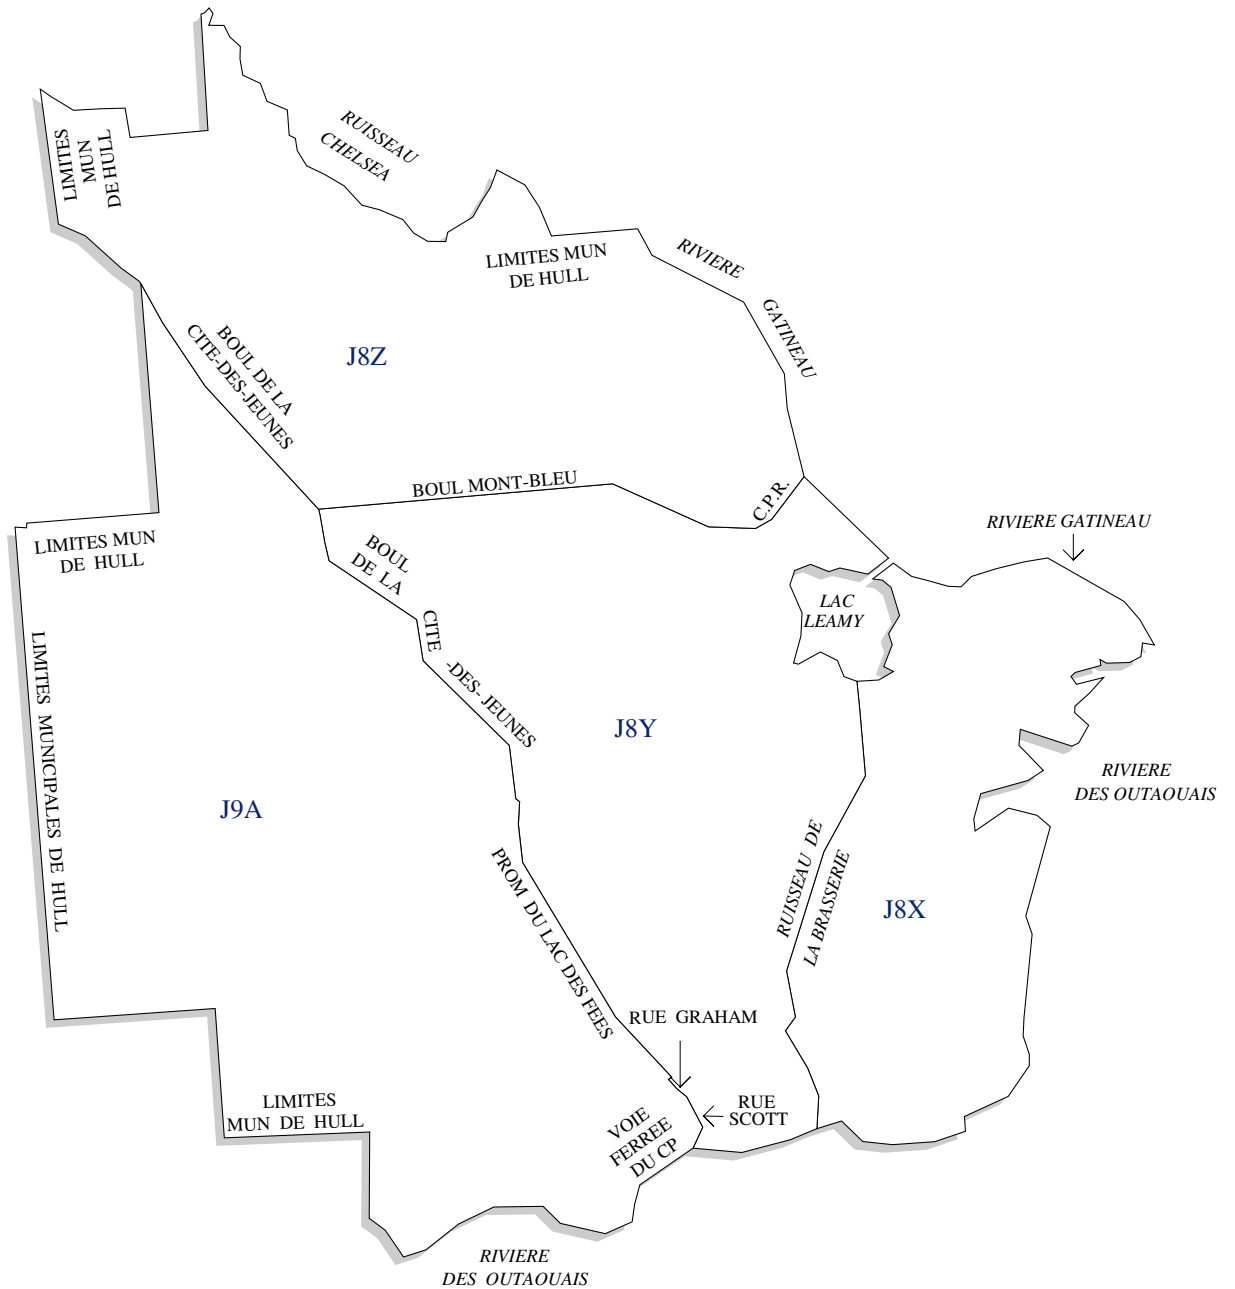

## RTA urbaines Urban FSAs

ÉCHELLE / SCALE 1:50 000