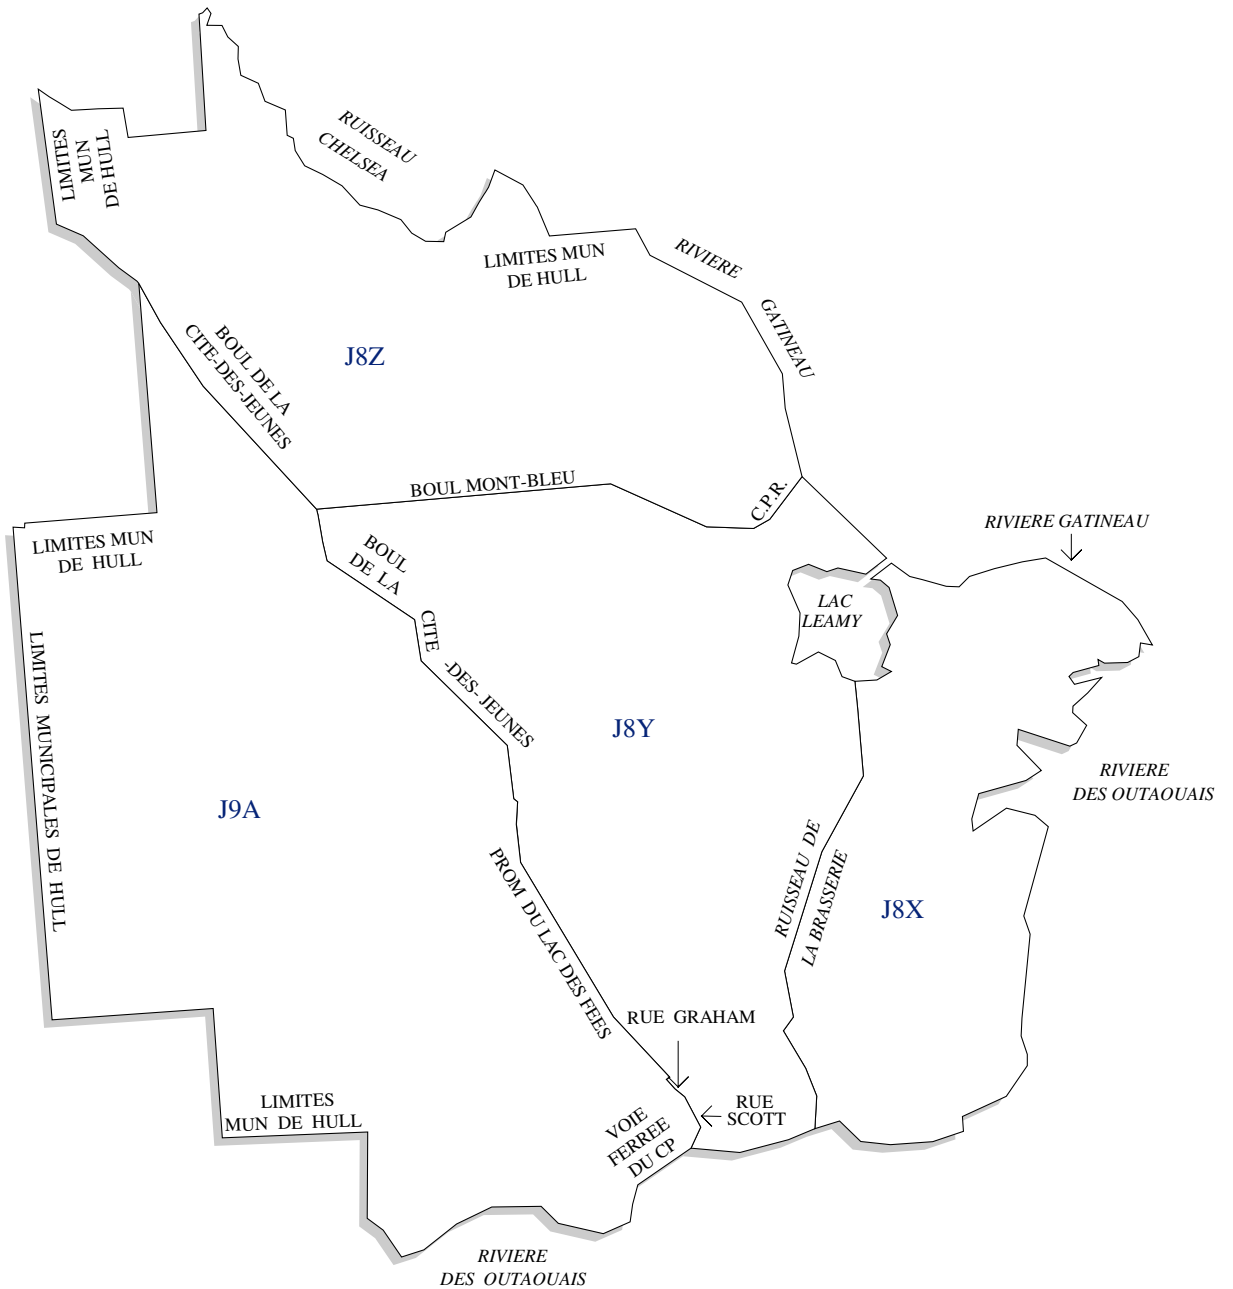

## RTA urbaines Urban FSAs

ÉCHELLE / SCALE 1:50 000